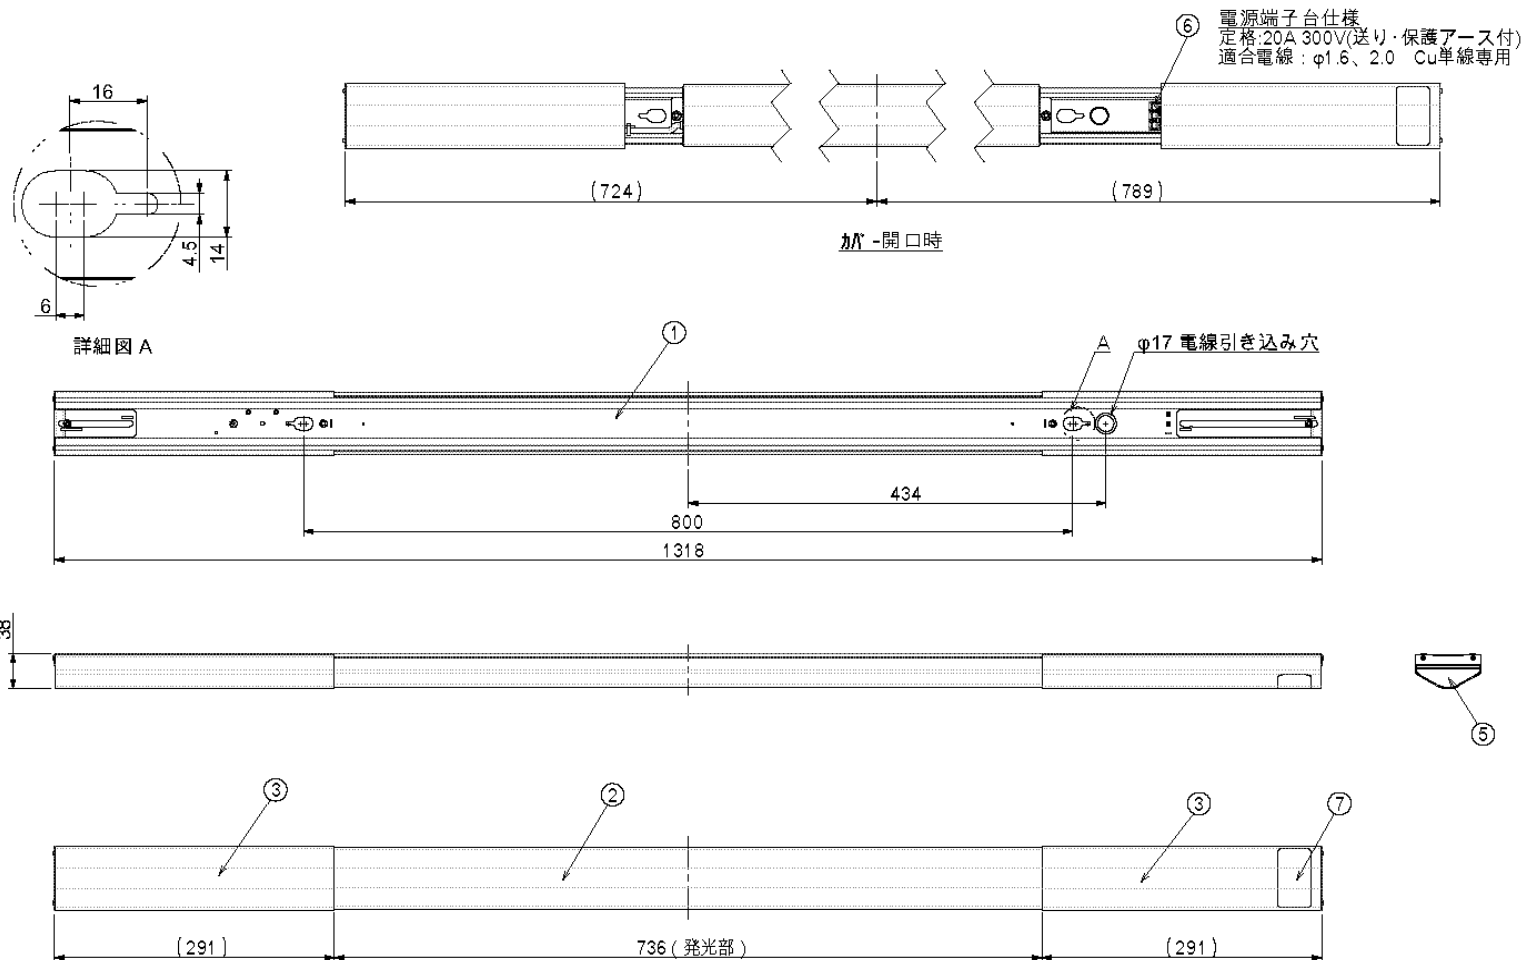

Sanken NEOVIEW NVR1GB1030***SA 構造データシート

外形図 単位mm

注意事項

- ・本製品は防塵型、防水型、防湿型ではありません。屋外や湿気、水気のある場所では使用できません。
- ・本製品は振動や衝撃の大きい所、腐食性ガスの生じる所、塩害の発生する所には設置しないでください。
- ・本製品の分解、改造、部品交換はしないでください。落下・火災・感電の原因となります。

7	銘板
6	端子台
5	金具
4	金具
3	カバー
2	カバー
1	フレーム
部品番号	部品名

入力電圧	AC100V-AC242V	品名	LEDベース照明
入力周波数	50Hz/60Hz	型式	NVR1GB1030***SA
消費電力	40.8W-41.4W	図番	NVR1GB1030SA-DSK1
使用周囲温度	-20°C~35°C	日付	2016/12/07
質量	0.9kg	発行	サンケン電気株式会社