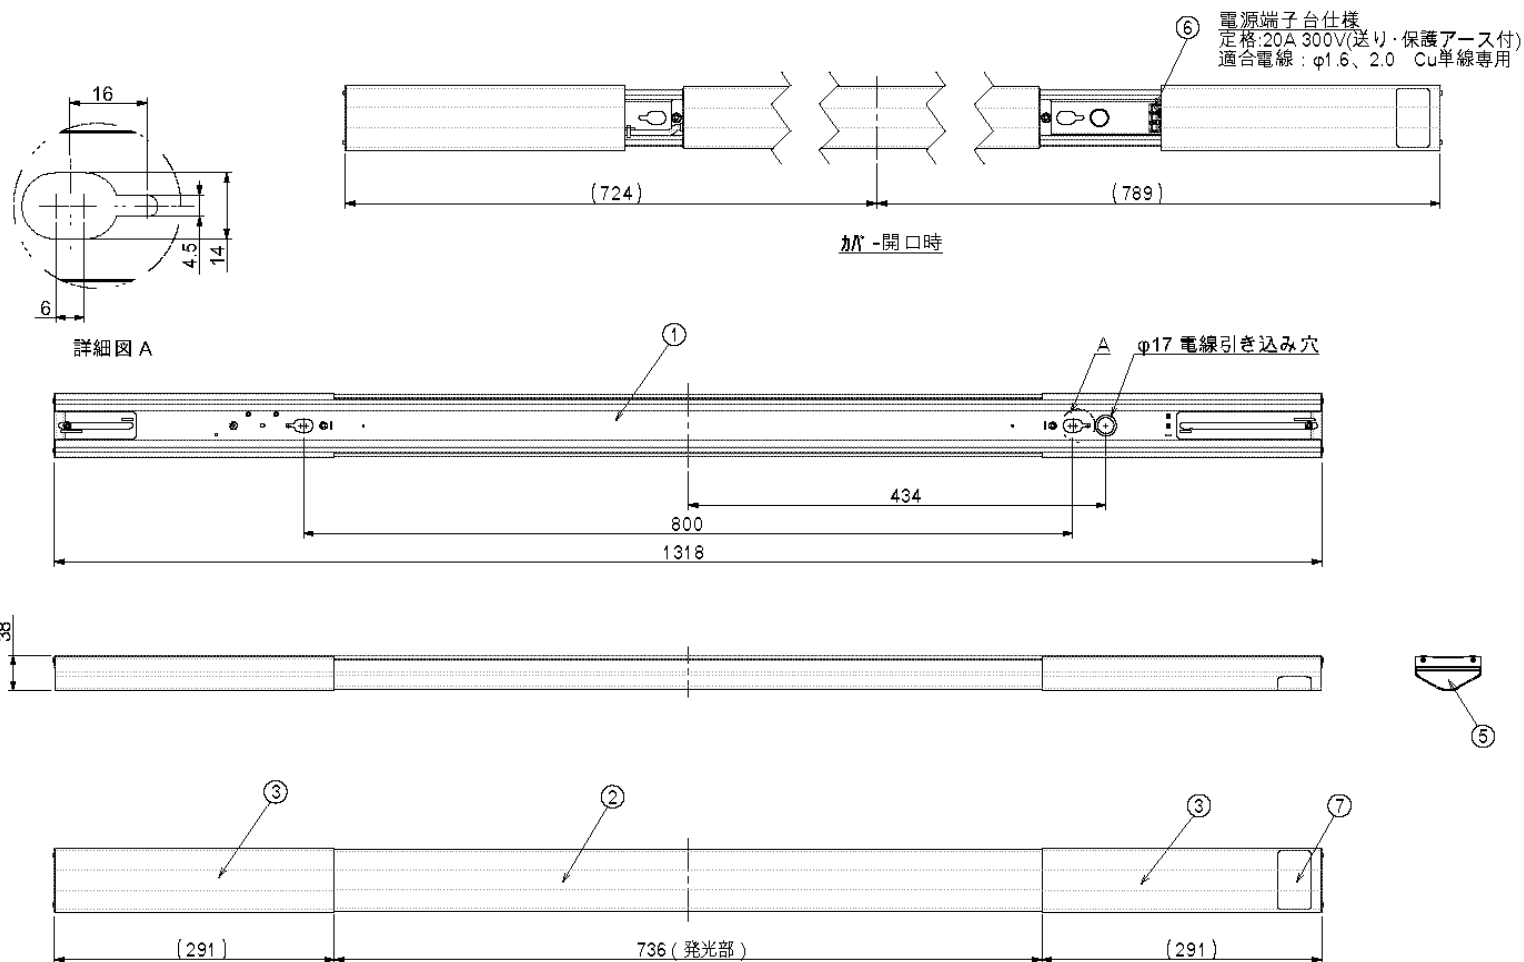

Sanken NEOVIEW NVR1GB1030***SA 構造データシート

外形図 単位mm

注意事項

- ・本製品は防塵型、防水型、防湿型ではありません。屋外や湿気、水気のある場所では使用できません。
- ・本製品は振動や衝撃の大きい所、腐食性ガスの生じる所、塩害の発生する所には設置しないでください。
- ・本製品の分解、改造、部品交換はしないでください。落下・火災・感電の原因となります。

7	銘板
6	端子台
5	金具
4	金具
3	カバー
2	カバー
1	フレーム
部品番号	部品名

入力電圧	AC100V-AC242V	品名	LEDベース照明
入力周波数	50Hz/60Hz	型式	NVR1GB1030***SA
消費電力	40.8W-41.4W	図番	NVR1GB1030SA-DSK1
使用周囲温度	-20°C~35°C	日付	2016/12/07
質量	0.9kg	発行	サンケン電気株式会社