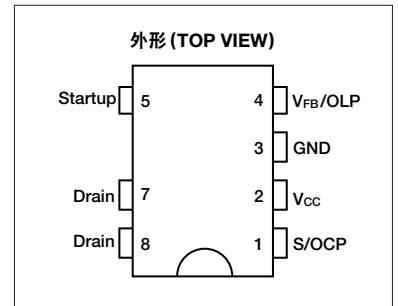

Package (DIP-8)

用途

- 电池充电器用 ..... 手机, 数码相机, 摄像机, 电动剃刀, 紧急指示灯 / 向导指示灯等
- Standby电源用 ..... 各种TV设备, PC, LBP, 音响系统等
- 小型S.M.P.S.用 ..... 喷墨打印机, DVD播放器, VCR, CD播放器, 机顶盒等
- Controller用电源 ..... 空调, 冰箱, 洗衣机, 洗碗机等

系列产品一览

产品名	V_{DSS}	$R_{DS(ON)}$	$V_{IN(AC)}$	P_{out}
STR-A6131	500V	3.95Ω	100V/120V	12W
STR-A6132		2.62Ω	100V/120V	16W
STR-A6153E	650V	1.90Ω	230V/85V~264V	24W/20W
STR-A6151		3.95Ω	230V/85V~264V	16W/12W
STR-A6159		6.00Ω	230V/85V~264V	13W/10W
STR-A6169	800V	19.20Ω	230V/85V~264V	8W/5W