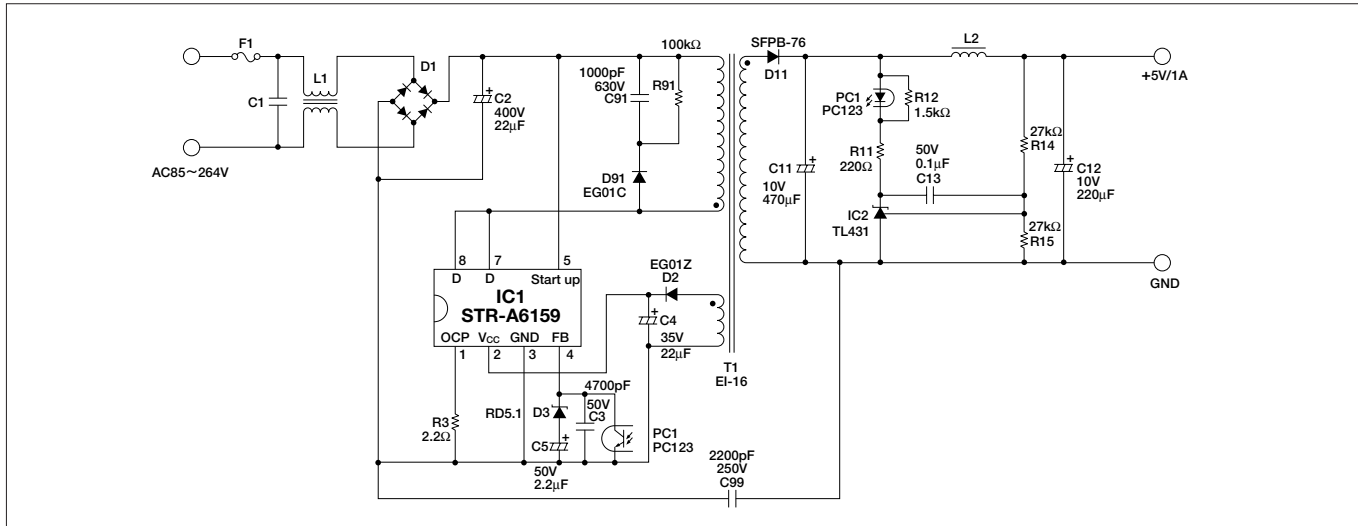

STR-A6100 Series

PRC, Auto Burst Standby, Current-Mode Control

Low Power Off-line SMPS Primary Switcher

特长

- 采用PRC (Pulse Ratio Control) 动作模式
OFF时间($T_{off}=8\mu S$)固定, ON时间可调。
根据负载的变化, 开关频率在63kHz~120kHz的范围内变化。
模拟 jitter 动作, EMI 噪声低。
- 内置自动间歇振荡机能 (无负荷时消耗功率 < 100mW at AC264V)
可使无负荷时的消费功率降低。
以宽电源输入 / 输出5W为例, 输入为 AC110V 输入时 $P_{in}=35mW$
AC220V 输入时 $P_{in}=43mW$
- 内置自动偏置机能
通过这种机能, 可使 Vcc 端子电压保持在动作停止电源电压 Vcc(off) 以上使电源动作保持稳定。
自动间歇振荡时, 可防止由 UVLO 引起的间歇动作, 保证间歇动作的稳定。
- 内置启动电路
采用600V耐压BCD工艺, 使整流电压可直接与 Startup 端子相连接。
元件点数减少。电源效率优化。
- Current Mode Control
- 内置 Leading Edge Blanking 机能
可防止内部场效应管导通时的浪涌引起的误动作, 无需外置低通滤波器。
- 内置 Avalanche Energy 耐量保证的 Power MOS FET
可使浪涌吸收电路简单化。无需 V_{DSS} 的余量。
- 多种保护机能
过电流保护 Pulse By Pulse
过电压保护 Latch
过负载保护 Auto Restart
过热保护 Latch

Package (DIP-8)

用途

- 电池充电器用 手机, 数码相机, 摄像机, 电动剃刀, 紧急指示灯 / 向导指示灯等
- Standby电源用 各种TV设备, PC, LBP, 音响系统等
- 小型S.M.P.S.用 喷墨打印机, DVD播放器, VCR, CD播放器, 机顶盒等
- Controller用电源 空调, 冰箱, 洗衣机, 洗碗机等

系列产品一览

产品名	V_{DSS}	$R_{DS(ON)}$	$V_{IN(AC)}$	P_{out}
STR-A6131	500V	3.95 Ω	100V/120V	12W
STR-A6132		2.62 Ω	100V/120V	16W
STR-A6153E	650V	1.90 Ω	230V/85V~264V	24W/20W
STR-A6151		3.95 Ω	230V/85V~264V	16W/12W
STR-A6159		6.00 Ω	230V/85V~264V	13W/10W
STR-A6169	800V	19.20 Ω	230V/85V~264V	8W/5W

STR-A6100 Series

应用电路例 (STR-A6159)

(5W 单相输入)

电气特性 (STR-A6159)

(AC85~264V输入, Po=5W (5V/1A)输出的电源特性)

注意

- 本书所记内容有可能因为产品改进, 在无预告的情况下发生变更。因此, 在最终设计, 购买和使用时, 请对最新的产品说明进行确认。
- 本书中所列动作例和电路例可作为设计时的参考, 但该例没有充分考虑使用条件和元器件的误差。在实际使用时请充分考虑这些因素。
- 本书中所列动作例和电路例可作为设计时的参考, 但由此引发的本公司或第三者的知识产权以及其他一些权利的纠纷, 本公司不负任何责任。
- 本公司一直致力于提高产品的品质和信赖性, 但半导体产品的一定比例的缺陷和故障不可避免。请使用者对装置和系统进行充分的安全设计, 以避免由元件的故障所引起的人身事故, 火灾事故, 以及对社会造成的损害。
- 未经本公司同意, 不得随意转记复制本书中所记内容。