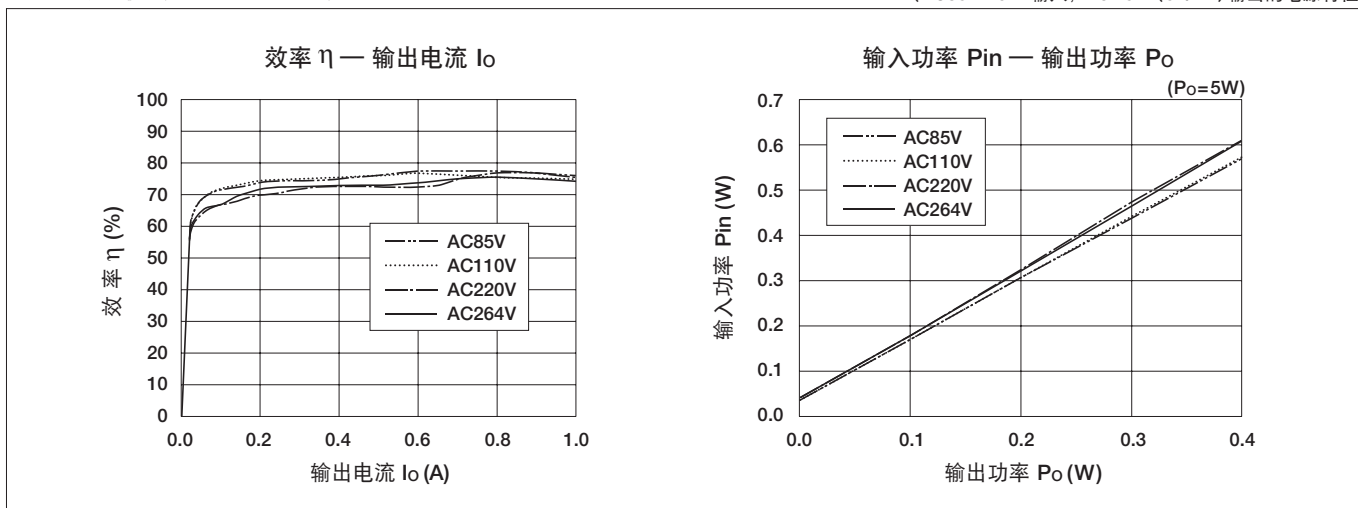

STR-A6100 Series

应用电路例 (STR-A6159)

(5W 单相输入)

电气特性 (STR-A6159)

(AC85~264V输入, Po=5W (5V/1A)输出的电源特性)

注意

- 本书所记内容有可能因为产品改进, 在无预告的情况下发生变更。因此, 在最终设计, 购买和使用时, 请对最新的产品说明进行确认。
- 本书中所列动作例和电路例可作为设计时的参考, 但该例没有充分考虑使用条件和元器件的误差。在实际使用时请充分考虑这些因素。
- 本书中所列动作例和电路例可作为设计时的参考, 但由此引发的本公司或第三者的知识产权以及其他一些权利的纠纷, 本公司不负任何责任。
- 本公司一直致力于提高产品的品质和信赖性, 但半导体产品的一定比例的缺陷和故障不可避免。请使用者对装置和系统进行充分的安全设计, 以避免由元件的故障所引起的人身事故, 火灾事故, 以及对社会造成的损害。
- 未经本公司同意, 不得随意转记复制本书中所记内容。